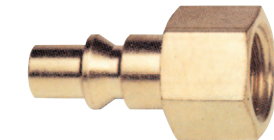

Stecknippel

Anschluss mit	NW	Bestell-Nr.	Preis
Aussengewinde 1/8"	5.5	12-100	CHF 3.80
Aussengewinde 1/4"	5.5	12-101	CHF 3.80
Aussengewinde 3/8"	5.5	12-102	CHF 5.50
Aussengewinde 1/8"	7.4	12-862	CHF 5.50
Aussengewinde 1/4"	7.4	12-863	CHF 5.50
Aussengewinde 3/8"	7.4	12-864	CHF 5.90
Aussengewinde 1/2"	7.4	12-865	CHF 9.80
Aussengewinde 1/8"	10.4	12-900	CHF 8.60
Aussengewinde 1/4"	10.4	12-901	CHF 8.60
Aussengewinde 3/8"	10.4	12-902	CHF 11.50
Aussengewinde 1/2"	10.4	12-903	CHF 18.20
Innengewinde 1/8"	5.5	12-105	CHF 7.50
Innengewinde 1/4"	5.5	12-106	CHF 5.50
Innengewinde 3/8"	5.5	12-107	CHF 6.50
Innengewinde 1/8"	7.4	12-866	CHF 8.90
Innengewinde 1/4"	7.4	12-867	CHF 5.90
Innengewinde 3/8"	7.4	12-868	CHF 7.90
Innengewinde 1/2"	7.4	12-869	CHF 15.90
Innengewinde 1/4"	10.4	12-905	CHF 9.50
Innengewinde 3/8"	10.4	12-906	CHF 12.20
Innengewinde 1/2"	10.4	12-907	CHF 16.20
Innengewinde 3/4"	10.4	12-908	CHF 26.20
für Schlauch mit Ø 6 mm	5.5	12-110	CHF 4.50
für Schlauch mit Ø 8 mm	5.5	12-111	CHF 4.50
für Schlauch mit Ø 10 mm	5.5	12-112	CHF 4.60
für Schlauch mit Ø 13 mm	5.5	12-113	CHF 5.50
für Schlauch mit Ø 6 mm	7.4	12-858	CHF 5.50
für Schlauch mit Ø 10 mm	7.4	12-859	CHF 5.50
für Schlauch mit Ø 10 mm	7.4	12-860	CHF 5.90
für Schlauch mit Ø 13 mm	7.4	12-861	CHF 5.90
für Schlauch mit Ø 6 mm	10.4	12-893	CHF 8.60
für Schlauch mit Ø 8 mm	10.4	12-894	CHF 8.60
für Schlauch mit Ø 10 mm	10.4	12-895	CHF 8.60
für Schlauch mit Ø 13 mm	10.4	12-896	CHF 8.60
für Schlauch mit Ø 16 mm	10.4	12-897	CHF 9.50
für Schlauch mit Ø 19 mm	10.4	12-898	CHF 11.50

Teflon

Dichtungsband

Bestell-Nr. 12-735

CHF 3.50

Teflon Dichtmittel

Rohr- und Gewindedichtung (mit PTFE), mittelfest, normal demontierbar bis Gewindeverbindungen M80 R3".

Spalt bis maximal 0,40 mm

Bestell-Nr. AN305-72 (50 ml)