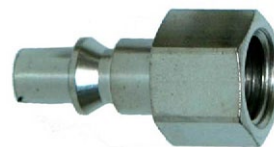

Stecknippel

Anschluss mit	NW	Bestell-Nr.	Preis
Aussengewinde 1/8"	5.5	12-100	CHF 3.80
Aussengewinde 1/4"	5.5	12-101	CHF 3.80
Aussengewinde 3/8"	5.5	12-102	CHF 5.50
Aussengewinde 1/8"	7.4	12-862	CHF 5.50
Aussengewinde 1/4"	7.4	12-863	CHF 5.50
Aussengewinde 3/8"	7.4	12-864	CHF 5.90
Aussengewinde 1/2"	7.4	12-865	CHF 9.80
Aussengewinde 1/8"	10.4	12-900	CHF 8.60
Aussengewinde 1/4"	10.4	12-901	CHF 8.60
Aussengewinde 3/8"	10.4	12-902	CHF 11.50
Aussengewinde 1/2"	10.4	12-903	CHF 18.20
Innengewinde 1/8"	5.5	12-105	CHF 7.50
Innengewinde 1/4"	5.5	12-106	CHF 5.50
Innengewinde 3/8"	5.5	12-107	CHF 6.50
Innengewinde 1/8"	7.4	12-866	CHF 8.90
Innengewinde 1/4"	7.4	12-867	CHF 5.90
Innengewinde 3/8"	7.4	12-868	CHF 7.90
Innengewinde 1/2"	7.4	12-869	CHF 15.90
Innengewinde 1/4"	10.4	12-905	CHF 9.50
Innengewinde 3/8"	10.4	12-906	CHF 12.20
Innengewinde 1/2"	10.4	12-907	CHF 16.20
Innengewinde 3/4"	10.4	12-908	CHF 26.20
für Schlauch mit Ø 6 mm	5.5	12-110	CHF 4.50
für Schlauch mit Ø 8 mm	5.5	12-111	CHF 4.50
für Schlauch mit Ø 10 mm	5.5	12-112	CHF 4.60
für Schlauch mit Ø 13 mm	5.5	12-113	CHF 5.50
für Schlauch mit Ø 6 mm	7.4	12-858	CHF 5.50
für Schlauch mit Ø 10 mm	7.4	12-859	CHF 5.50
für Schlauch mit Ø 10 mm	7.4	12-860	CHF 5.90
für Schlauch mit Ø 13 mm	7.4	12-861	CHF 5.90
für Schlauch mit Ø 6 mm	10.4	12-893	CHF 8.60
für Schlauch mit Ø 8 mm	10.4	12-894	CHF 8.60
für Schlauch mit Ø 10 mm	10.4	12-895	CHF 8.60
für Schlauch mit Ø 13 mm	10.4	12-896	CHF 8.60
für Schlauch mit Ø 16 mm	10.4	12-897	CHF 9.50
für Schlauch mit Ø 19 mm	10.4	12-898	CHF 11.50

Teflon

Dichtungsband

Bestell-Nr. 12-735

CHF 3.50

Teflon Dichtmittel

Rohr- und Gewindedichtung (mit PTFE), mittelfest, normal demontierbar bis Gewindeverbindungen M80 R3".

Spalt bis maximal 0,40 mm

Bestell-Nr. AN305-72 (50 ml)