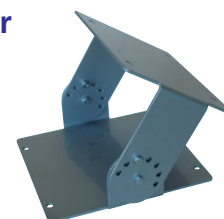

Schenkbare Wandhalter

- Schwenkbar 120°
- Verzinkt

Baureihe 09
Bestell-Nr. 09500 **CHF 95.-**

Schwenkbare Wandhalter

- Schwenkbar 120°
- Stahlblech lackiert

Baureihe 05
Bestell-Nr. 05500 **CHF 169.-**

Luftschlauchroller