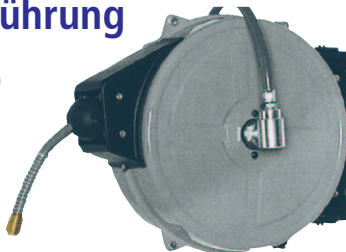

Bestell-Nr. 8022380/M
CHF 215.-

- Schlauchlänge 10 Meter
- Innen ø 6 mm, Aussen ø 11 mm
- bis 14 Bar Druck möglich
- 1 Meter Anschlusschlauch konfektioniert mitgeliefert
- mit Luftkupplungen ausgerüstet
- für Wand - oder Deckenmontage

Bestell-Nr. AB731.C6 (10 Meter)
CHF 215.-

Bestell-Nr. AB731.C8 (20 Meter)
CHF 275.-

- Schlauchlänge 10 Meter oder 20 Meter
- Innen 9.5 mm, aussen 15 mm
- bis 14 Bar Druck möglich
- 1 Meter Anschlusschlauch konfektioniert mitgeliefert
- mit Luftkupplung ausgeliefert
- Wand- oder Deckenmontage

Luftschlauchroller Metall Ausführung

Bestell-Nr. 12-771 (10 Meter Farbe grau)
CHF 285.-

Bestell-Nr. 12-772 (12 Meter Farbe blau)
CHF 359.-

Bestell-Nr. 12-773 (15 Meter Farbe blau)
CHF 395.-

- Schlauchlänge 10, 12 oder 15 Meter
- Innen ø 8 mm, Aussen ø 12 mm
- bis 16 Bar Druck möglich
- 1 Meter Anschlusschlauch konfektioniert mitgeliefert
- mit Luftkupplungen ausgerüstet
- für Wand - oder Deckenmontage

Bestell-Nr. 12-786 (15 Meter)
CHF 735.-

Bestell-Nr. 12-787 (18 Meter)
CHF 750.-

- Schlauchlänge 15 oder 18 Meter
- Innen ø 10 mm, Aussen ø 19 mm
- bis 20 Bar Druck möglich
- 1 Meter Anschlusschlauch konfektioniert mitgeliefert
- mit Luftkupplungen ausgerüstet
- für Wand - oder Deckenmontage