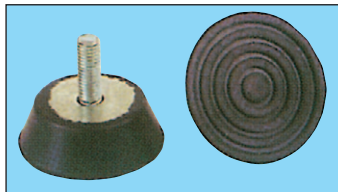

## Schwingungsdämpfer

- mit Gewinde M 8
  - für 270 Liter Kessel
- Bestell-Nr. 10-517  
**CHF 18.-**

- mit Saugfuss 40 x 28
  - mit Gewinde M 8
  - für 270 Liter Kessel
- Bestell-Nr. 10-512  
**CHF 22.-**