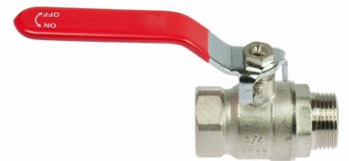

Kugelhähnen mit langem Hebel 1 x IG 1 x AG

- 1/4" Bestell-Nr. 14-621 **CHF 17.50**
- 3/8" Bestell-Nr. 14-622 **CHF 17.50**
- 1/2" Bestell-Nr. 14-623 **CHF 19.50**
- 3/4" Bestell-Nr. 14-624 **CHF 24.50**
- 1" Bestell-Nr. 14-625 **CHF 45.-**
- 1 1/4" Bestell-Nr. 14-648 **CHF 71.-**
- 1 1/2" Bestell-Nr. 15300290 **CHF 91.-**
- 2" Bestell-Nr. 153000300 **CHF 130.-**