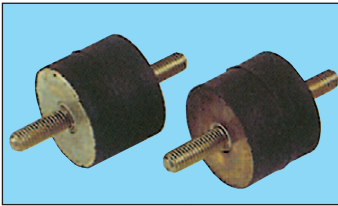

Schwingungsdämpfer

1. mit Gewinde M 8
   - für 270 Liter Kessel
2. Bestell-Nr. 10-517
   CHF 18.-